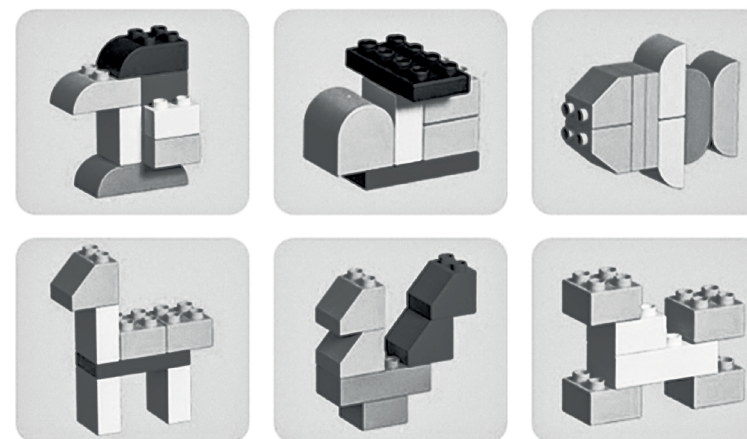

FREE CREATION / STAVĚNÍ BEZ PRAVIDEL /
STAVENIE BEZ PRAVIDIEL / BAUEN OHNE REGELN

EN COMPATIBLE WITH MOST SMALL PARTICLE BUILDING BLOCKS ON THE MARKET
CZ KOMPATIBILNÍ S PODOBNÝMI STAVEBNICEMI MNOHA DALŠÍCH VÝZNAMNÝCH VÝROBCŮ.
SK KOMPATIBILNÉ S PODOBNÝMI STAVEBNICAMI MNOHÝCH DALŠÍCH VÝZNAMNÝCH VÝROBCOV.
DE KOMPATIBEL MIT ÄHNLICHEN BAUKÄSTEN VIELER ANDERER BEDEUTENDER HERSTELLER.

EN 2D DEEPENING DESIGN
CZ OBDOBÍ POKROČILÉHO STAVĚNÍ VE 2D STYLU
SK OBDOBIE POKROČILÉHO STAVANIA V 2D ŠTÝLE
DE PHASE DES FORTGESCHRITTENEN BAUENS IM 2D-STIL

ADVANCED STAGE / POKROČILÍ / POKROČILÍ / FORTGESCHRITTENE

EN CREATIVE ASSEMBLY PERIOD
CZ OBDOBÍ KREATIVNÍHO STAVĚNÍ
SK OBDOBIE KREATÍVNEHO STAVANIA
DE PHASE DES KREATIVEN BAUENS

! EN WARNING: CHOKING HAZARD - SMALL PARTS. NOT FOR CHILDREN UNDER 3 YEARS. CZ VAROVÁNÍ: NEBEZPEČÍ UDUŠENÍ - MALÉ ČÁSTI. NEVHODNÉ PRO DĚTI DO 3 LET. SK VAROVANIE: NEBEZPEČENSTVO UDUSENIA - MALÉ ČÁSTI. NEVHODNÉ PRE DĚTI DO 3 ROKOV. DE WARNUNG: ERSTICKUNGSGEFAHR - KLEINE TEILE. NICHT GEEIGNET FÜR KINDER UNTER 3 JAHREN.